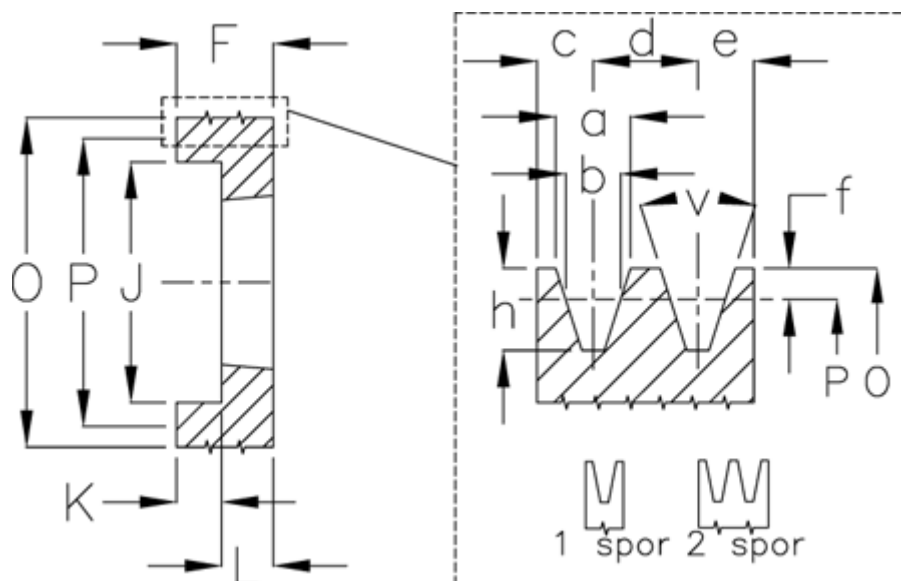

Varenummer: 604113005602
 Beskrivelse: Kileremsskive SPZ 56/2 TL1008

Mål

a	= 9.7	f	= 2	Type = SPZ
Antal spor	= 2	For bøsning	= 1008	v = 34 grader
b	= 8.5	h	= 11	
Bøsning ø max.	= 25	J	= 32	
c	= 8	K	= 27	
d	= 12	L	= 22	
e	= 8	O	= 60	
F	= 49	P	= 56	